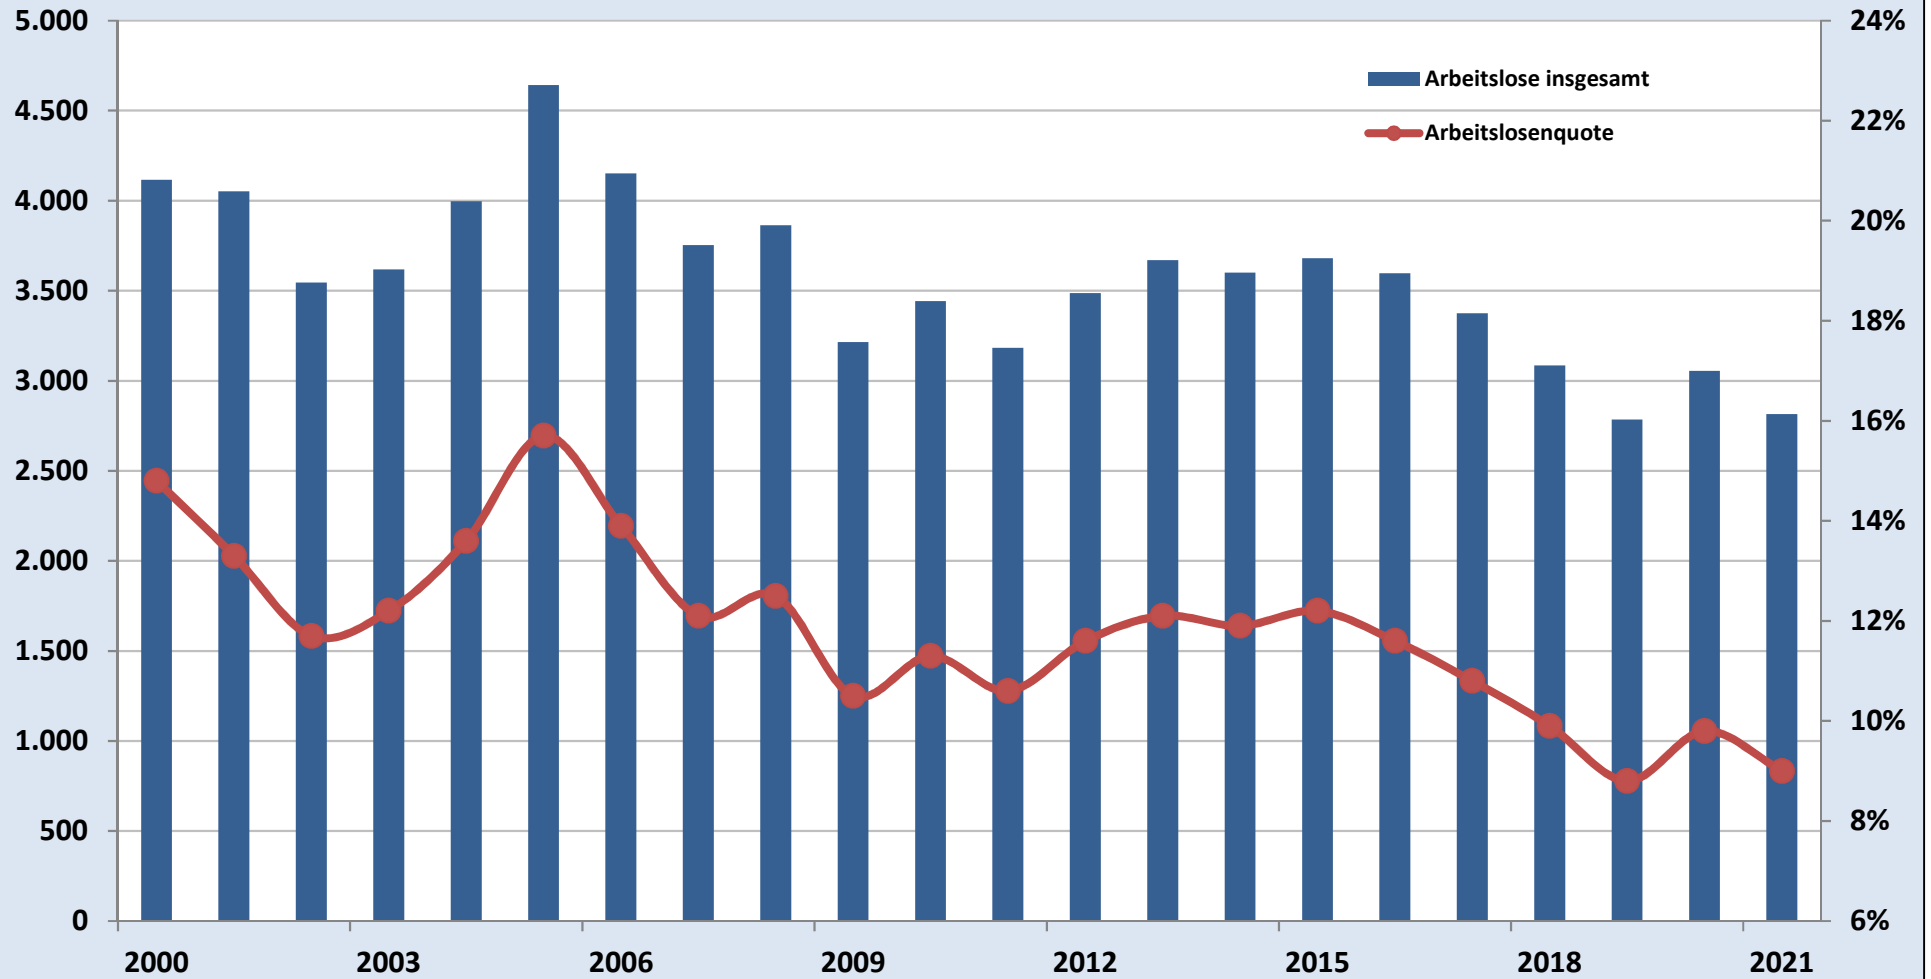

# Arbeitslose Stadt Herten 2000 - 2021

Quote

Quelle der Daten: Bundesagentur für Arbeit