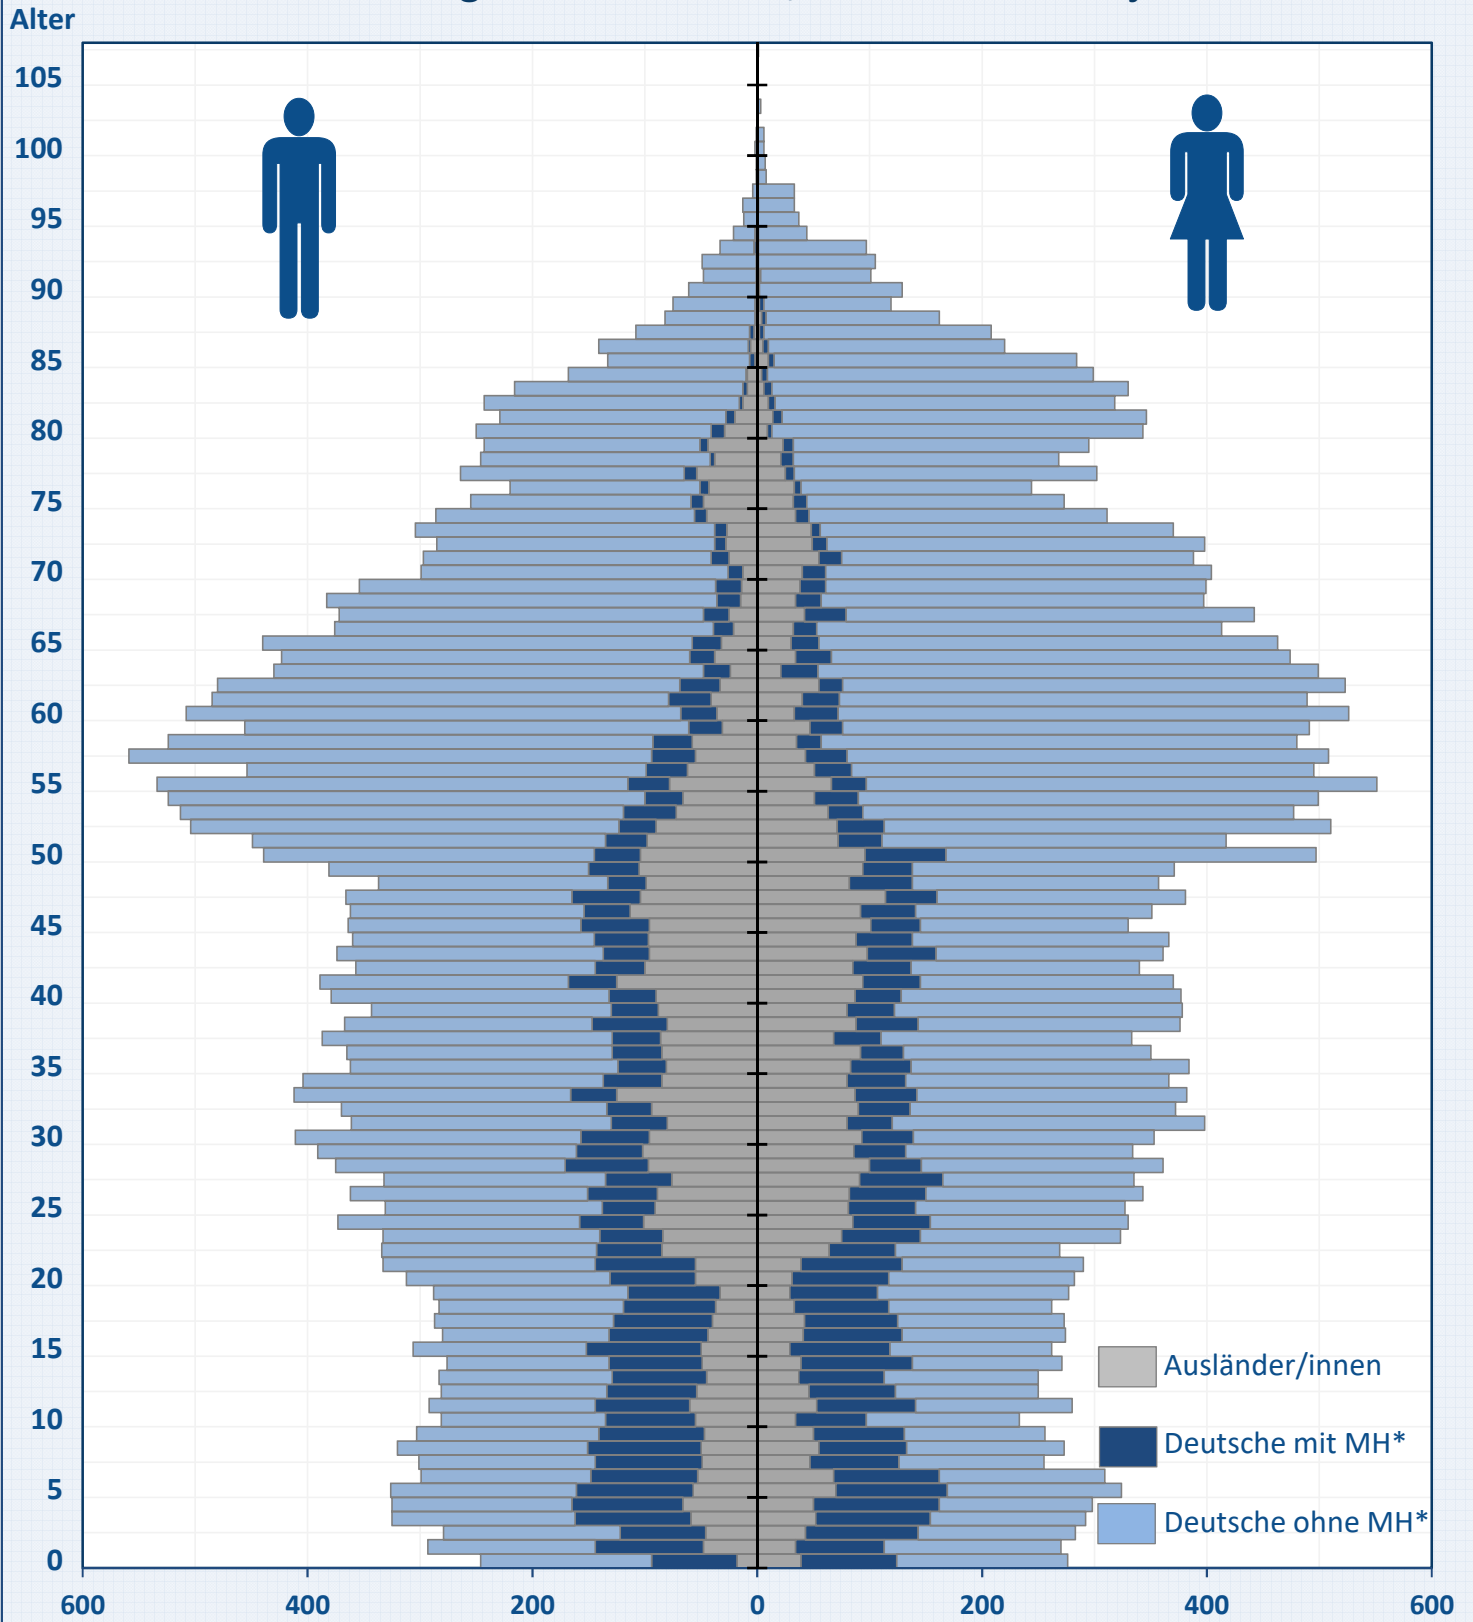

Bevölkerungspyramide am 31.12.2021

Bevölkerung nach Geschlecht, Nation und Altersjahre

8.360 Deutsche mit MH*
13,4 %

44.280 Deutsch ohne MH*
70,7 %

9.958 Ausländer
15,9 %

62.598 Einwohner/innen insgesamt
davon 29,3 % mit MH*

*MH = Migrationshintergrund. Ausgewertet wurde nicht nach § 4 Abs.1 des Teilhabe- und Integrationsgesetz vom 14.02.2012 sonder nur nach deutscher und nichtdeutscher Staatsangehörigkeit
Quelle: Statistikstelle der Stadt Hertens basierend auf dem Melderegister, Stand der Daten 31.12.2021