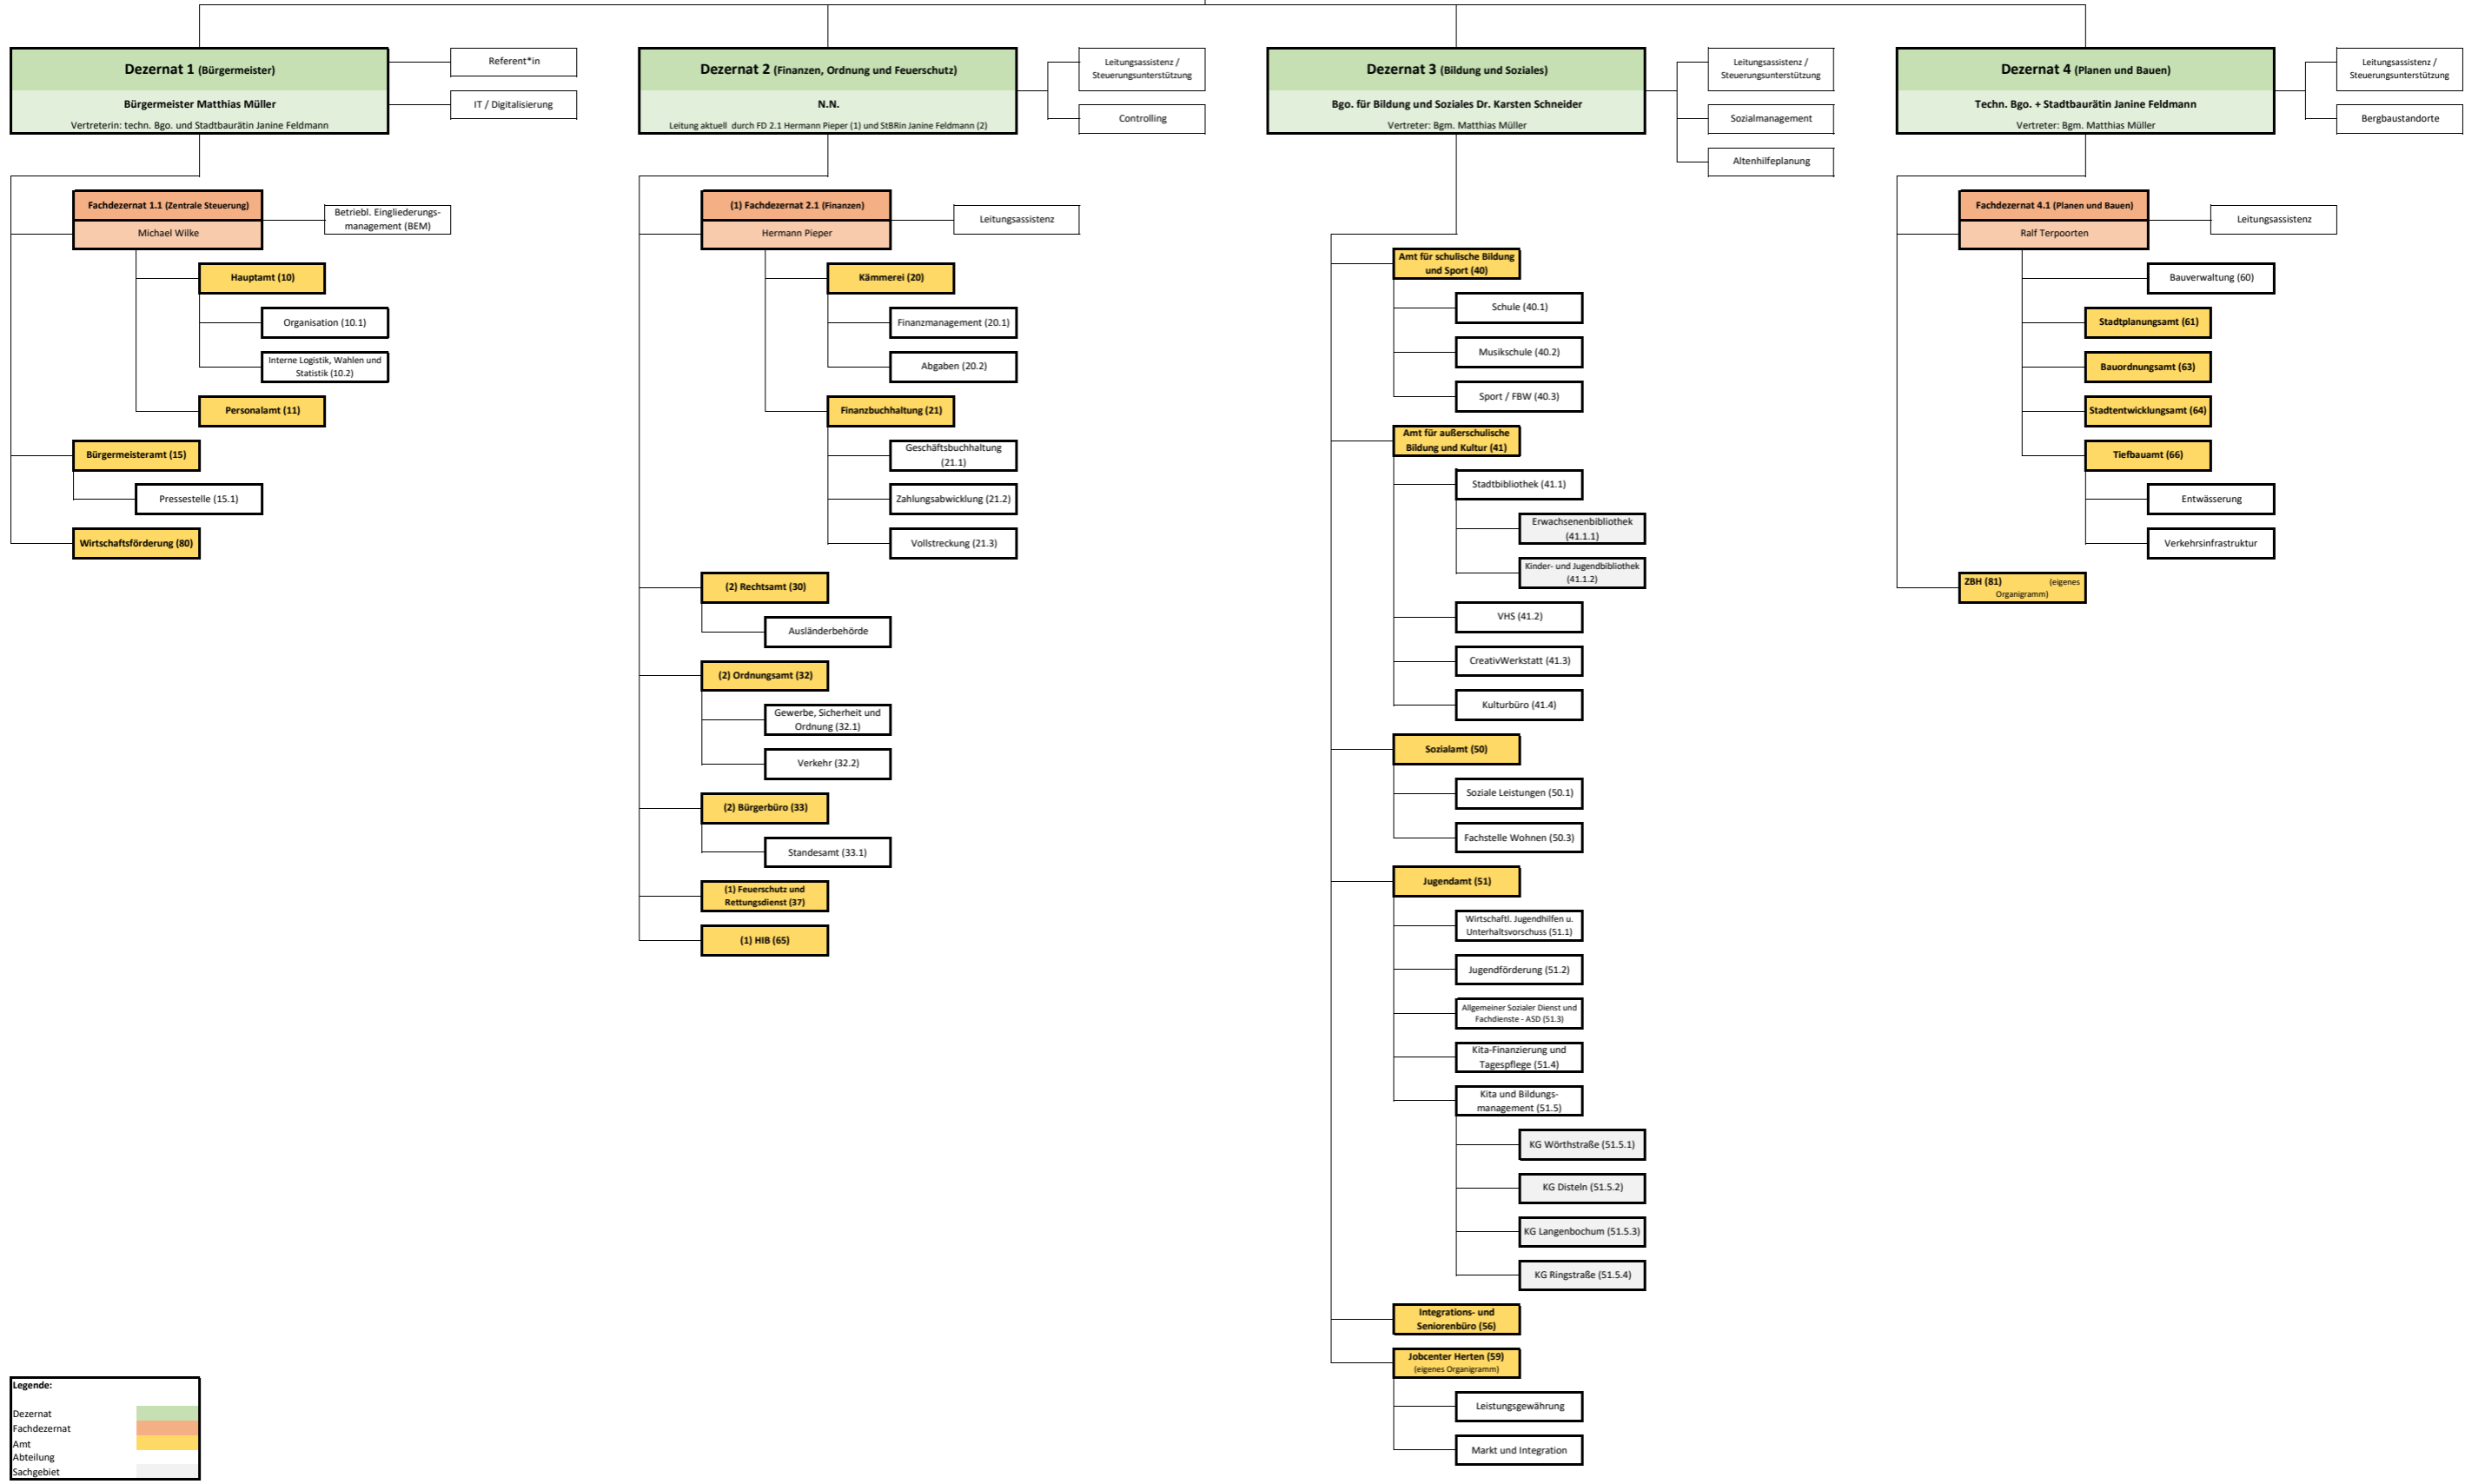

Bürgermeister
Matthias Müller
Allgem. Vertretung: technische Beigeordnete + Stadtbaurätin Janine Feldmann

- Örtliche Rechnungsprüfung
- Personalrat
- Gleichstellung

Legende:

- Dezernat
- Fachdezernat
- Amt
- Abteilung
- Sachgebiet