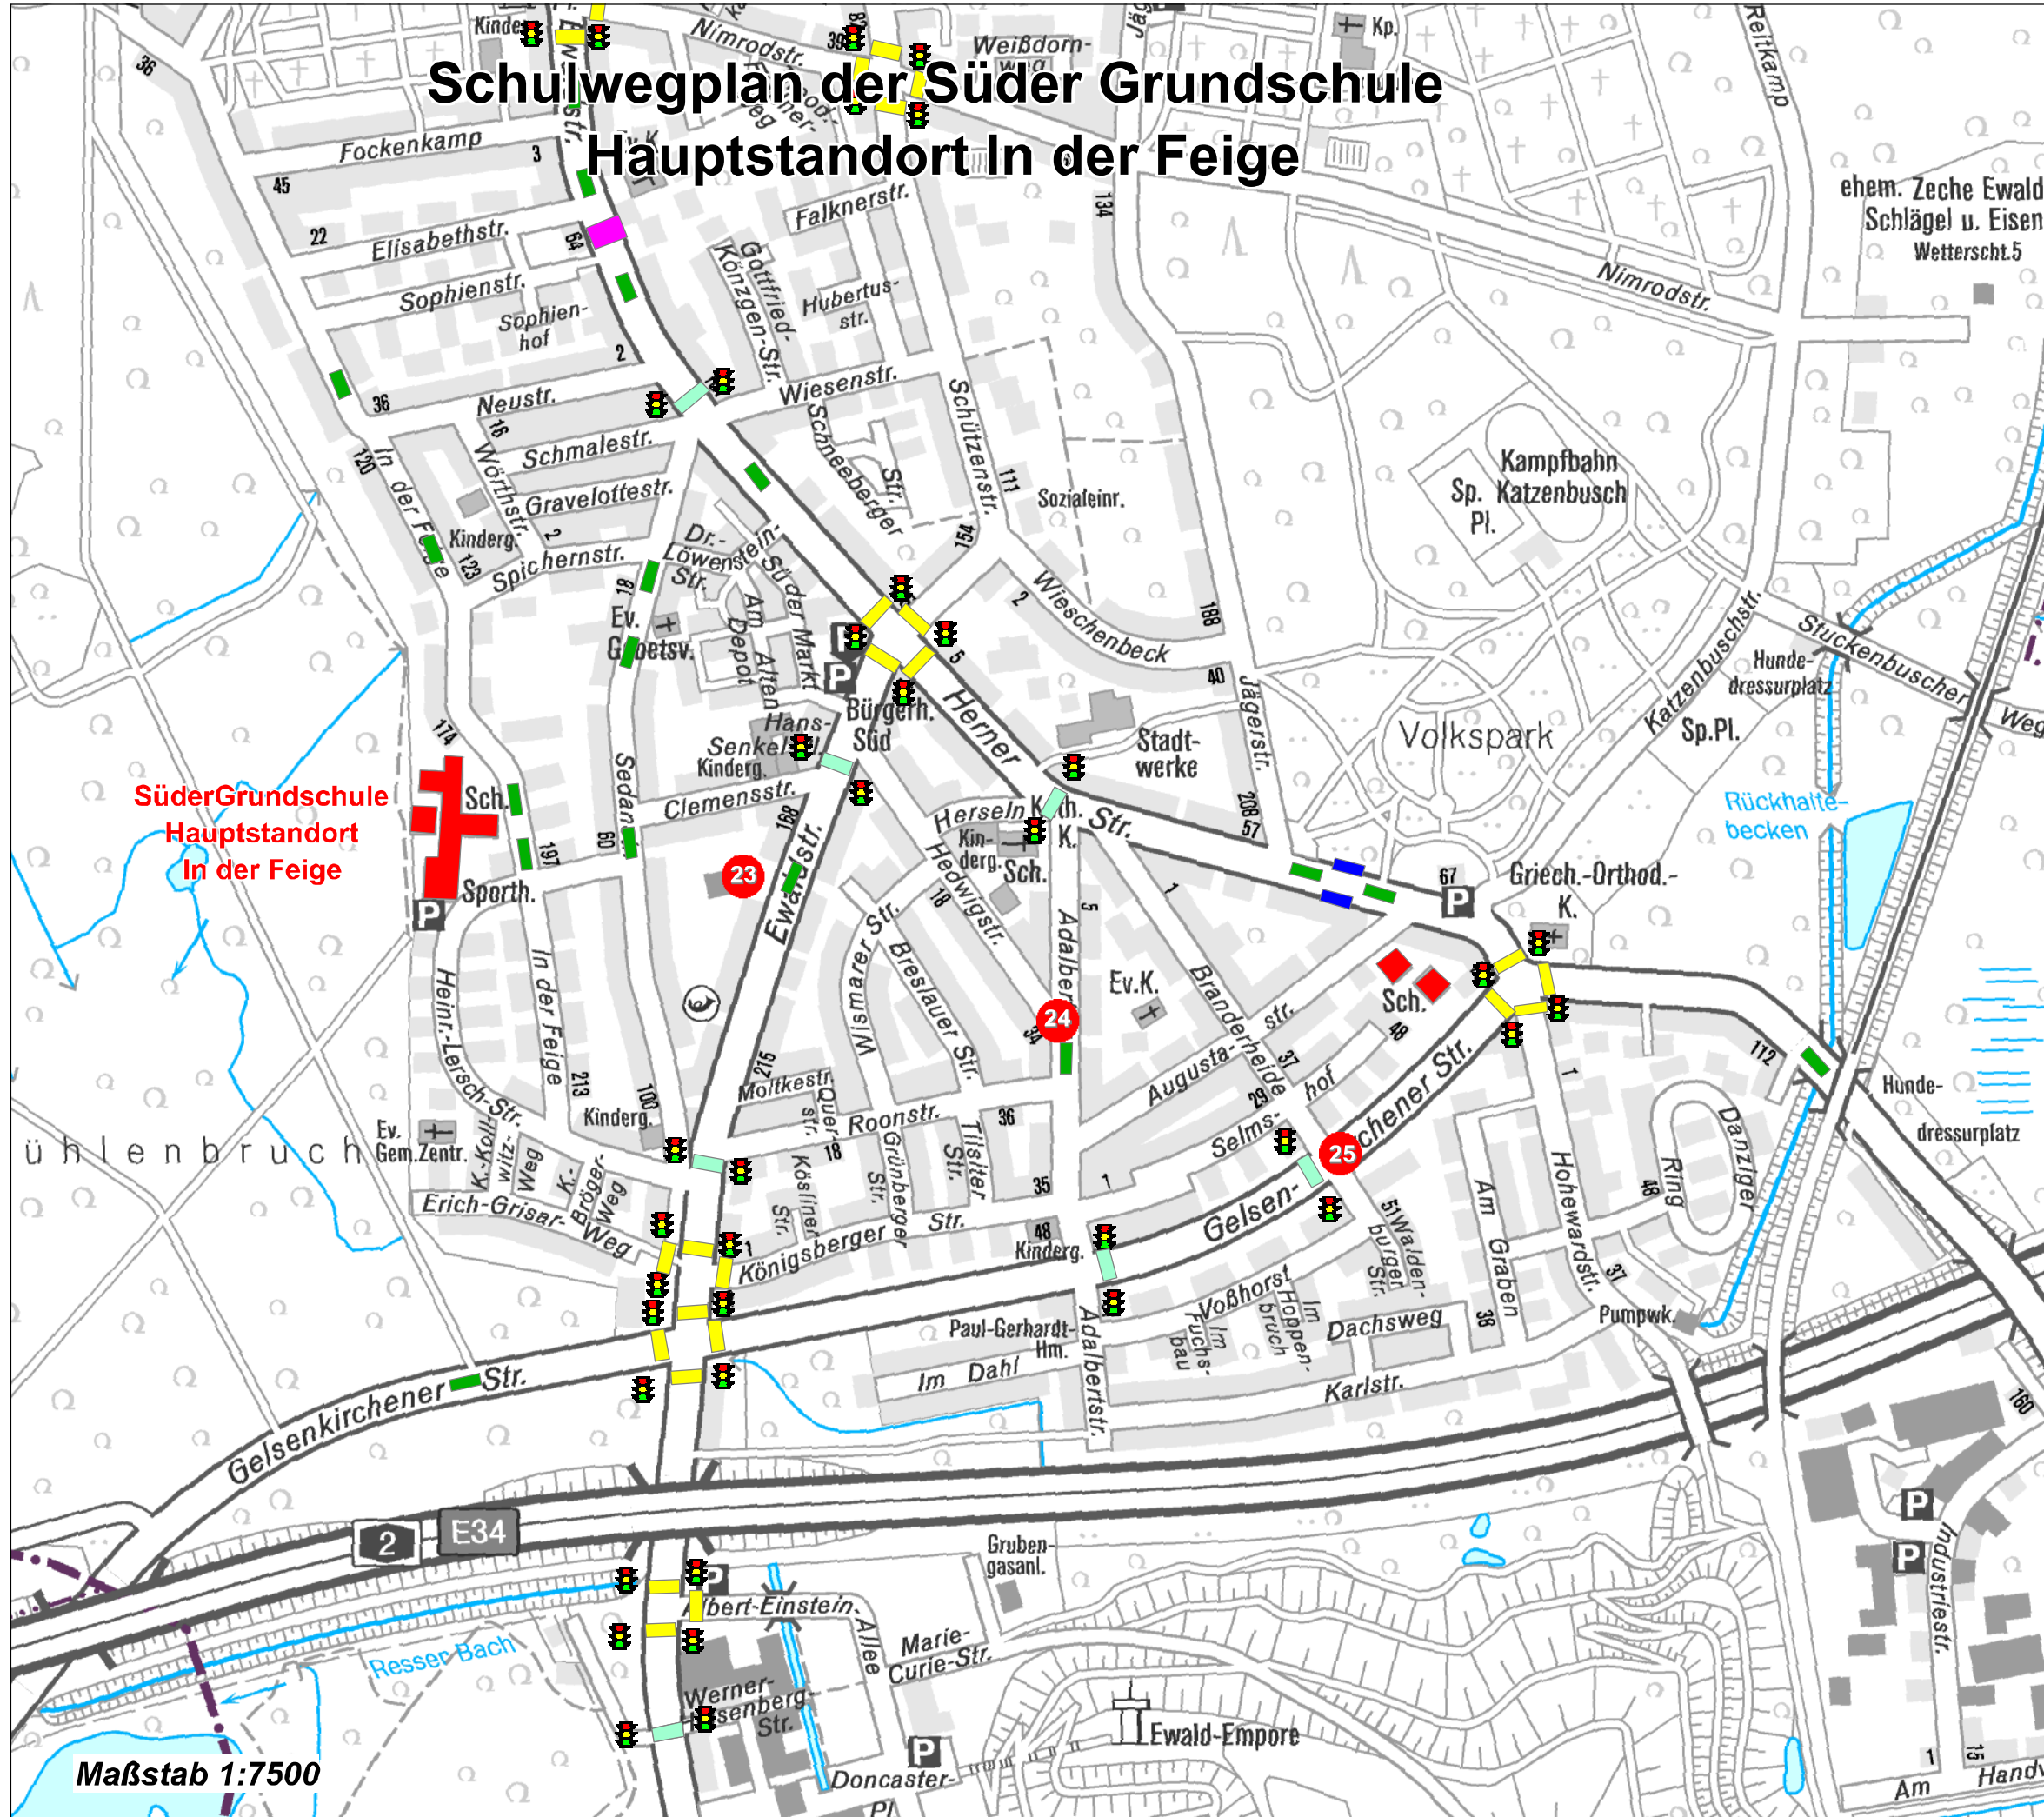

# Schulwegplan der Süder Grundschule Hauptstandort In der Feige

## Gefahrenpunkte im Bereich der Süder Grundschule Hauptstandort In der Feige

- 23** Ewaldstr. Höhe Haus Nr. 176  
**Gefahr** Hohes Verkehrsaufkommen  
**Tipp** Queren an der Mittelinsel
- 24** Adalbertstr. / Hedwigstr.  
**Gefahr** Schnell fahrende Autos  
**Tipp** Queren unbedingt an der Fahrbahneinengung
- 25** Gelsenkirchener Str. / Branderheide  
**Gefahr** Schnell fahrende Autos  
**Tipp** Achtung auch bei "grüner" Ampel

Stand : Juni 2020

Zeichenerklärung 

-  Fußgängerampel
-  Kreuzung mit Ampel
-  Querungshilfe
-  Fußgängerüberweg mit Zebrastrifen
-  Elterhaltestellen
-  Gefahrenpunkt
-  Kreisverkehr

Maßstab 1:7500