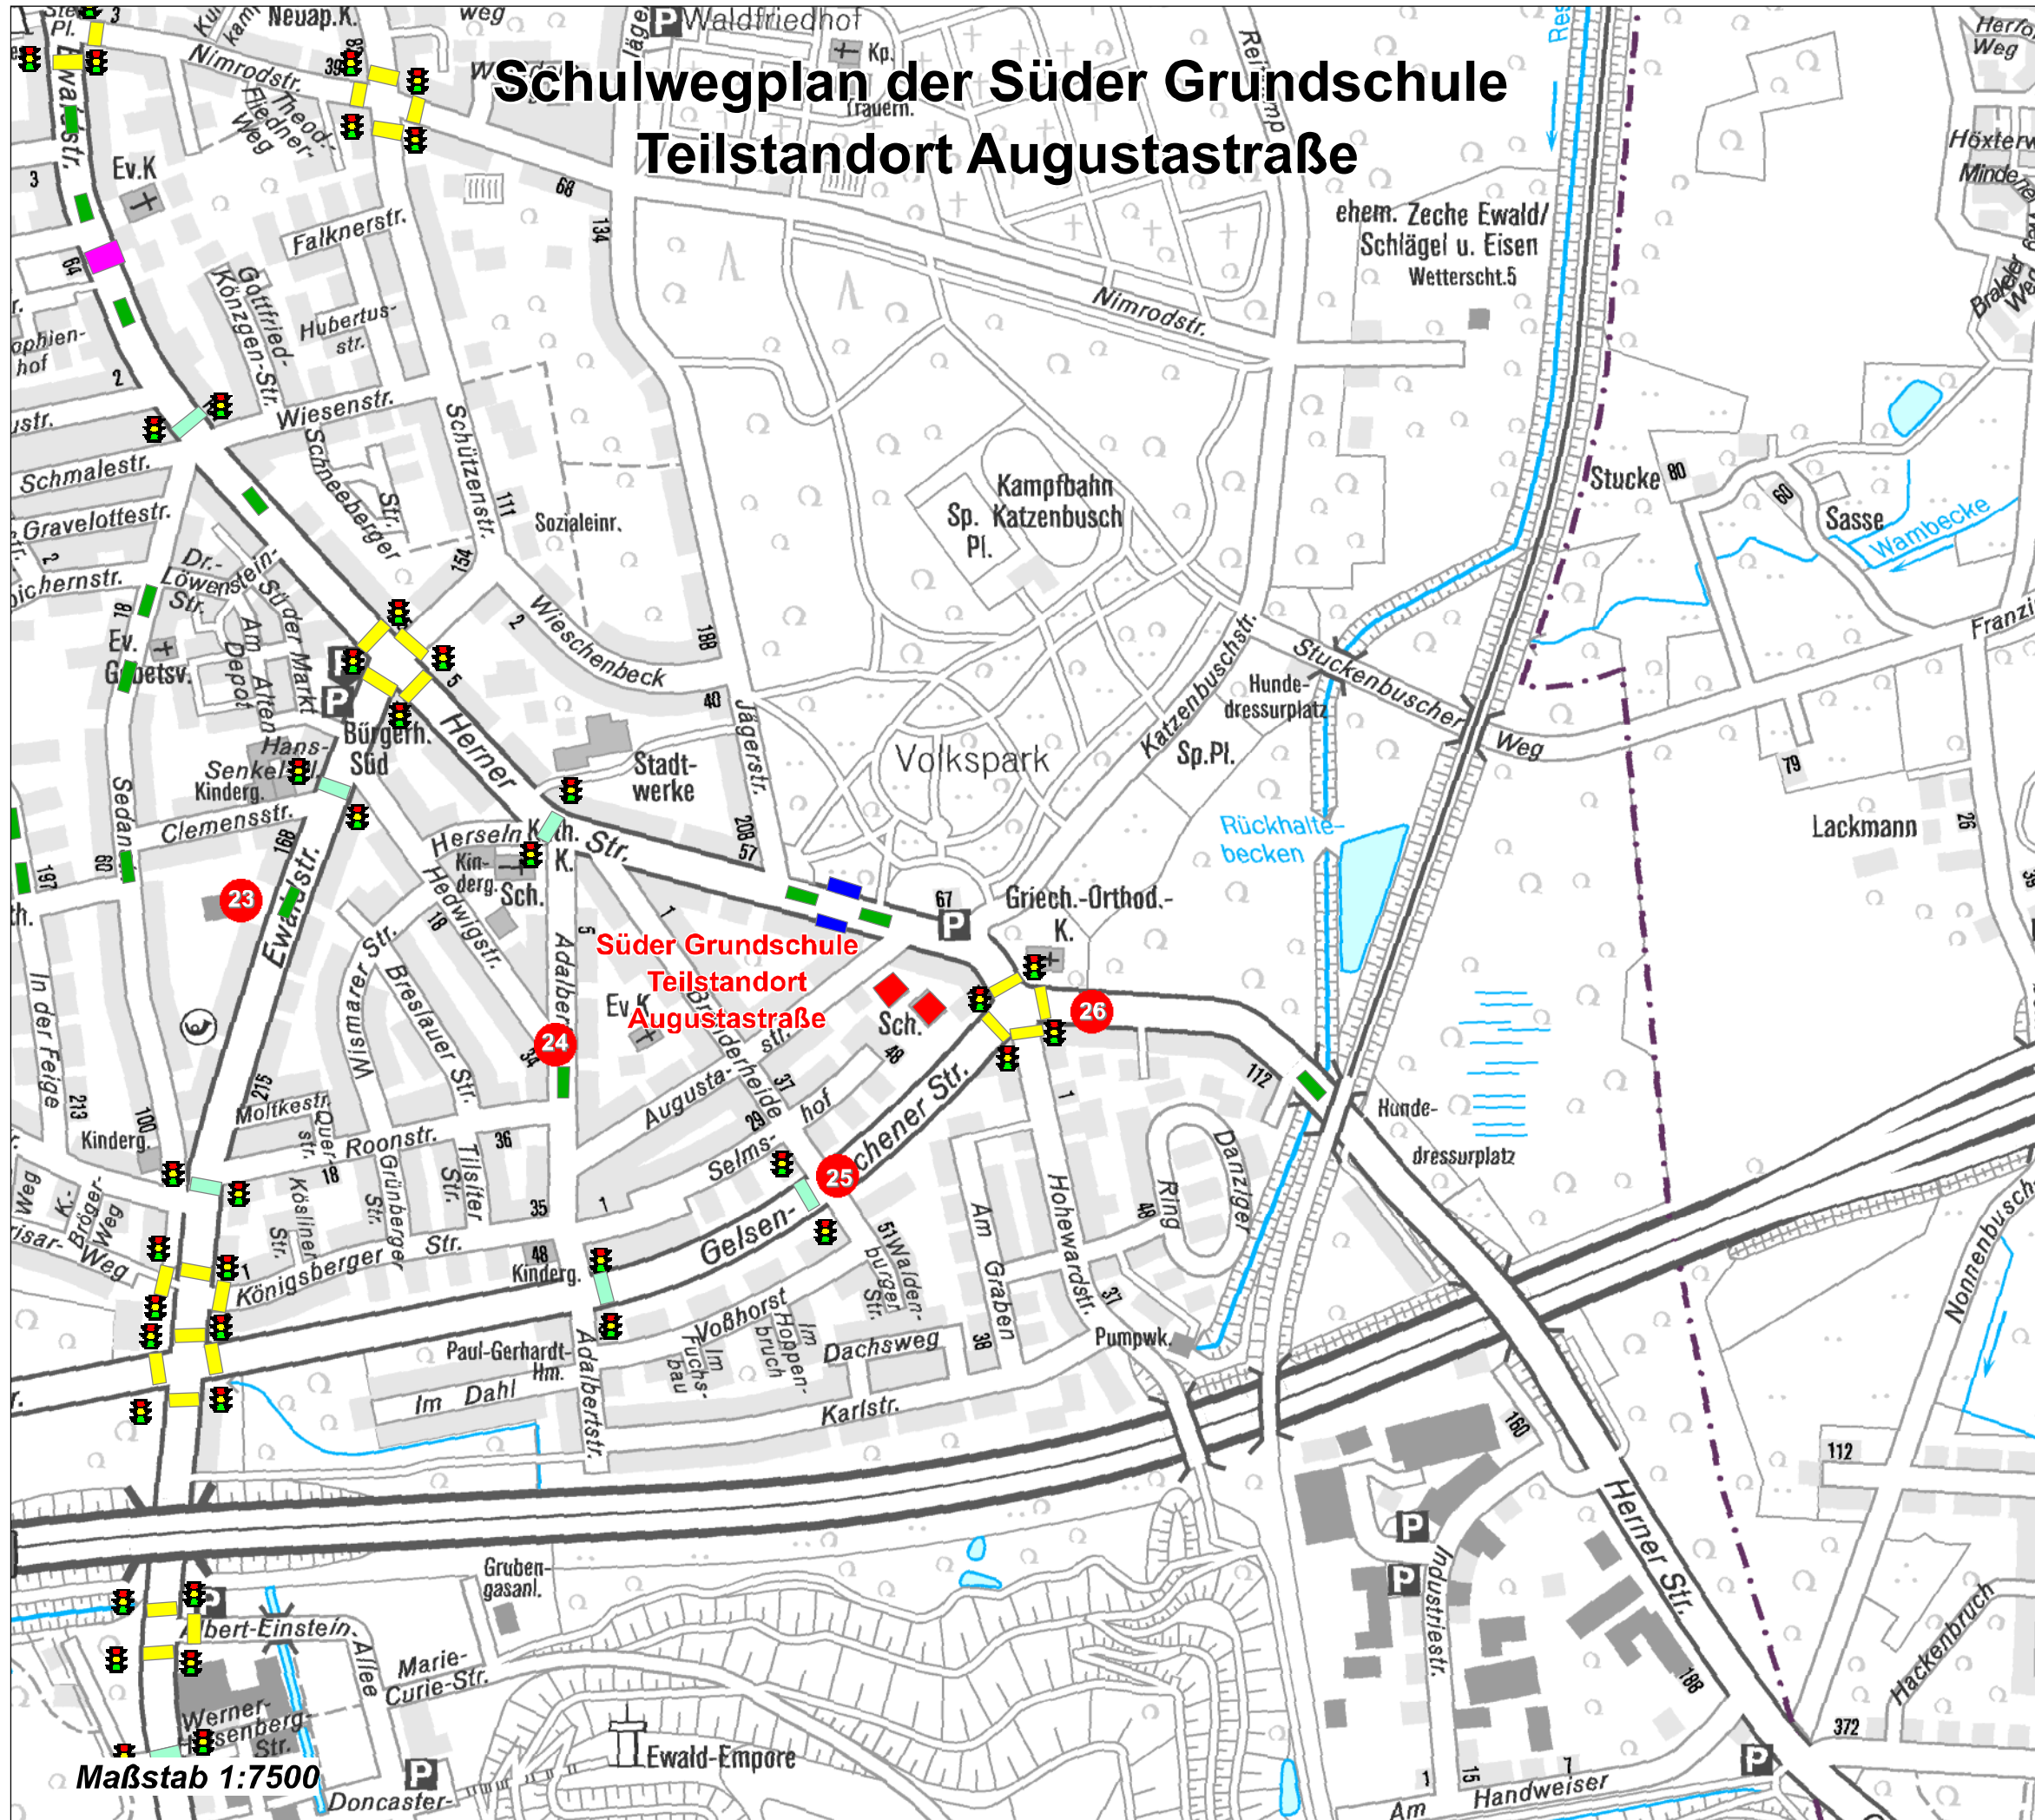

Schulwegplan der Süder Grundschule Teilstandort Augustastraße

Gefahrenpunkte im Bereich der Süder Grundschule Teilstandort Augustastraße

- | | |
|---------------|--|
| 23 | Ewaldstr. Höhe Haus Nr. 176 |
| Gefahr | Hohes Verkehrsaufkommen |
| Tipp | Queren an der Mittelinsel |
| 24 | Adalbertstr. / Hedwigstr. |
| Gefahr | Schnell fahrende Autos |
| Tipp | Queren unbedingt an der Fahrbahneinengung |
| 25 | Gelsenkirchener Str. / Branderheide |
| Gefahr | Schnell fahrende Autos |
| Tipp | Achtung auch bei "grüner" Ampel |
| 26 | Gelsenkirchener Str. / Herner Str. / Hohewardstr. |
| Gefahr | Schnell fahrende Autos |
| Tipp | Unbedingt die Ampel nutzen |

Stand : Juni 2020

Zeichenerklärung

- Fußgängerampel
- Kreuzung mit Ampel
- Querungshilfe
- Fußgängerüberweg mit Zebrastrifen
- Elternhaltestelle
- Gefahrenpunkt
- Kreisverkehr

Maßstab 1:7500