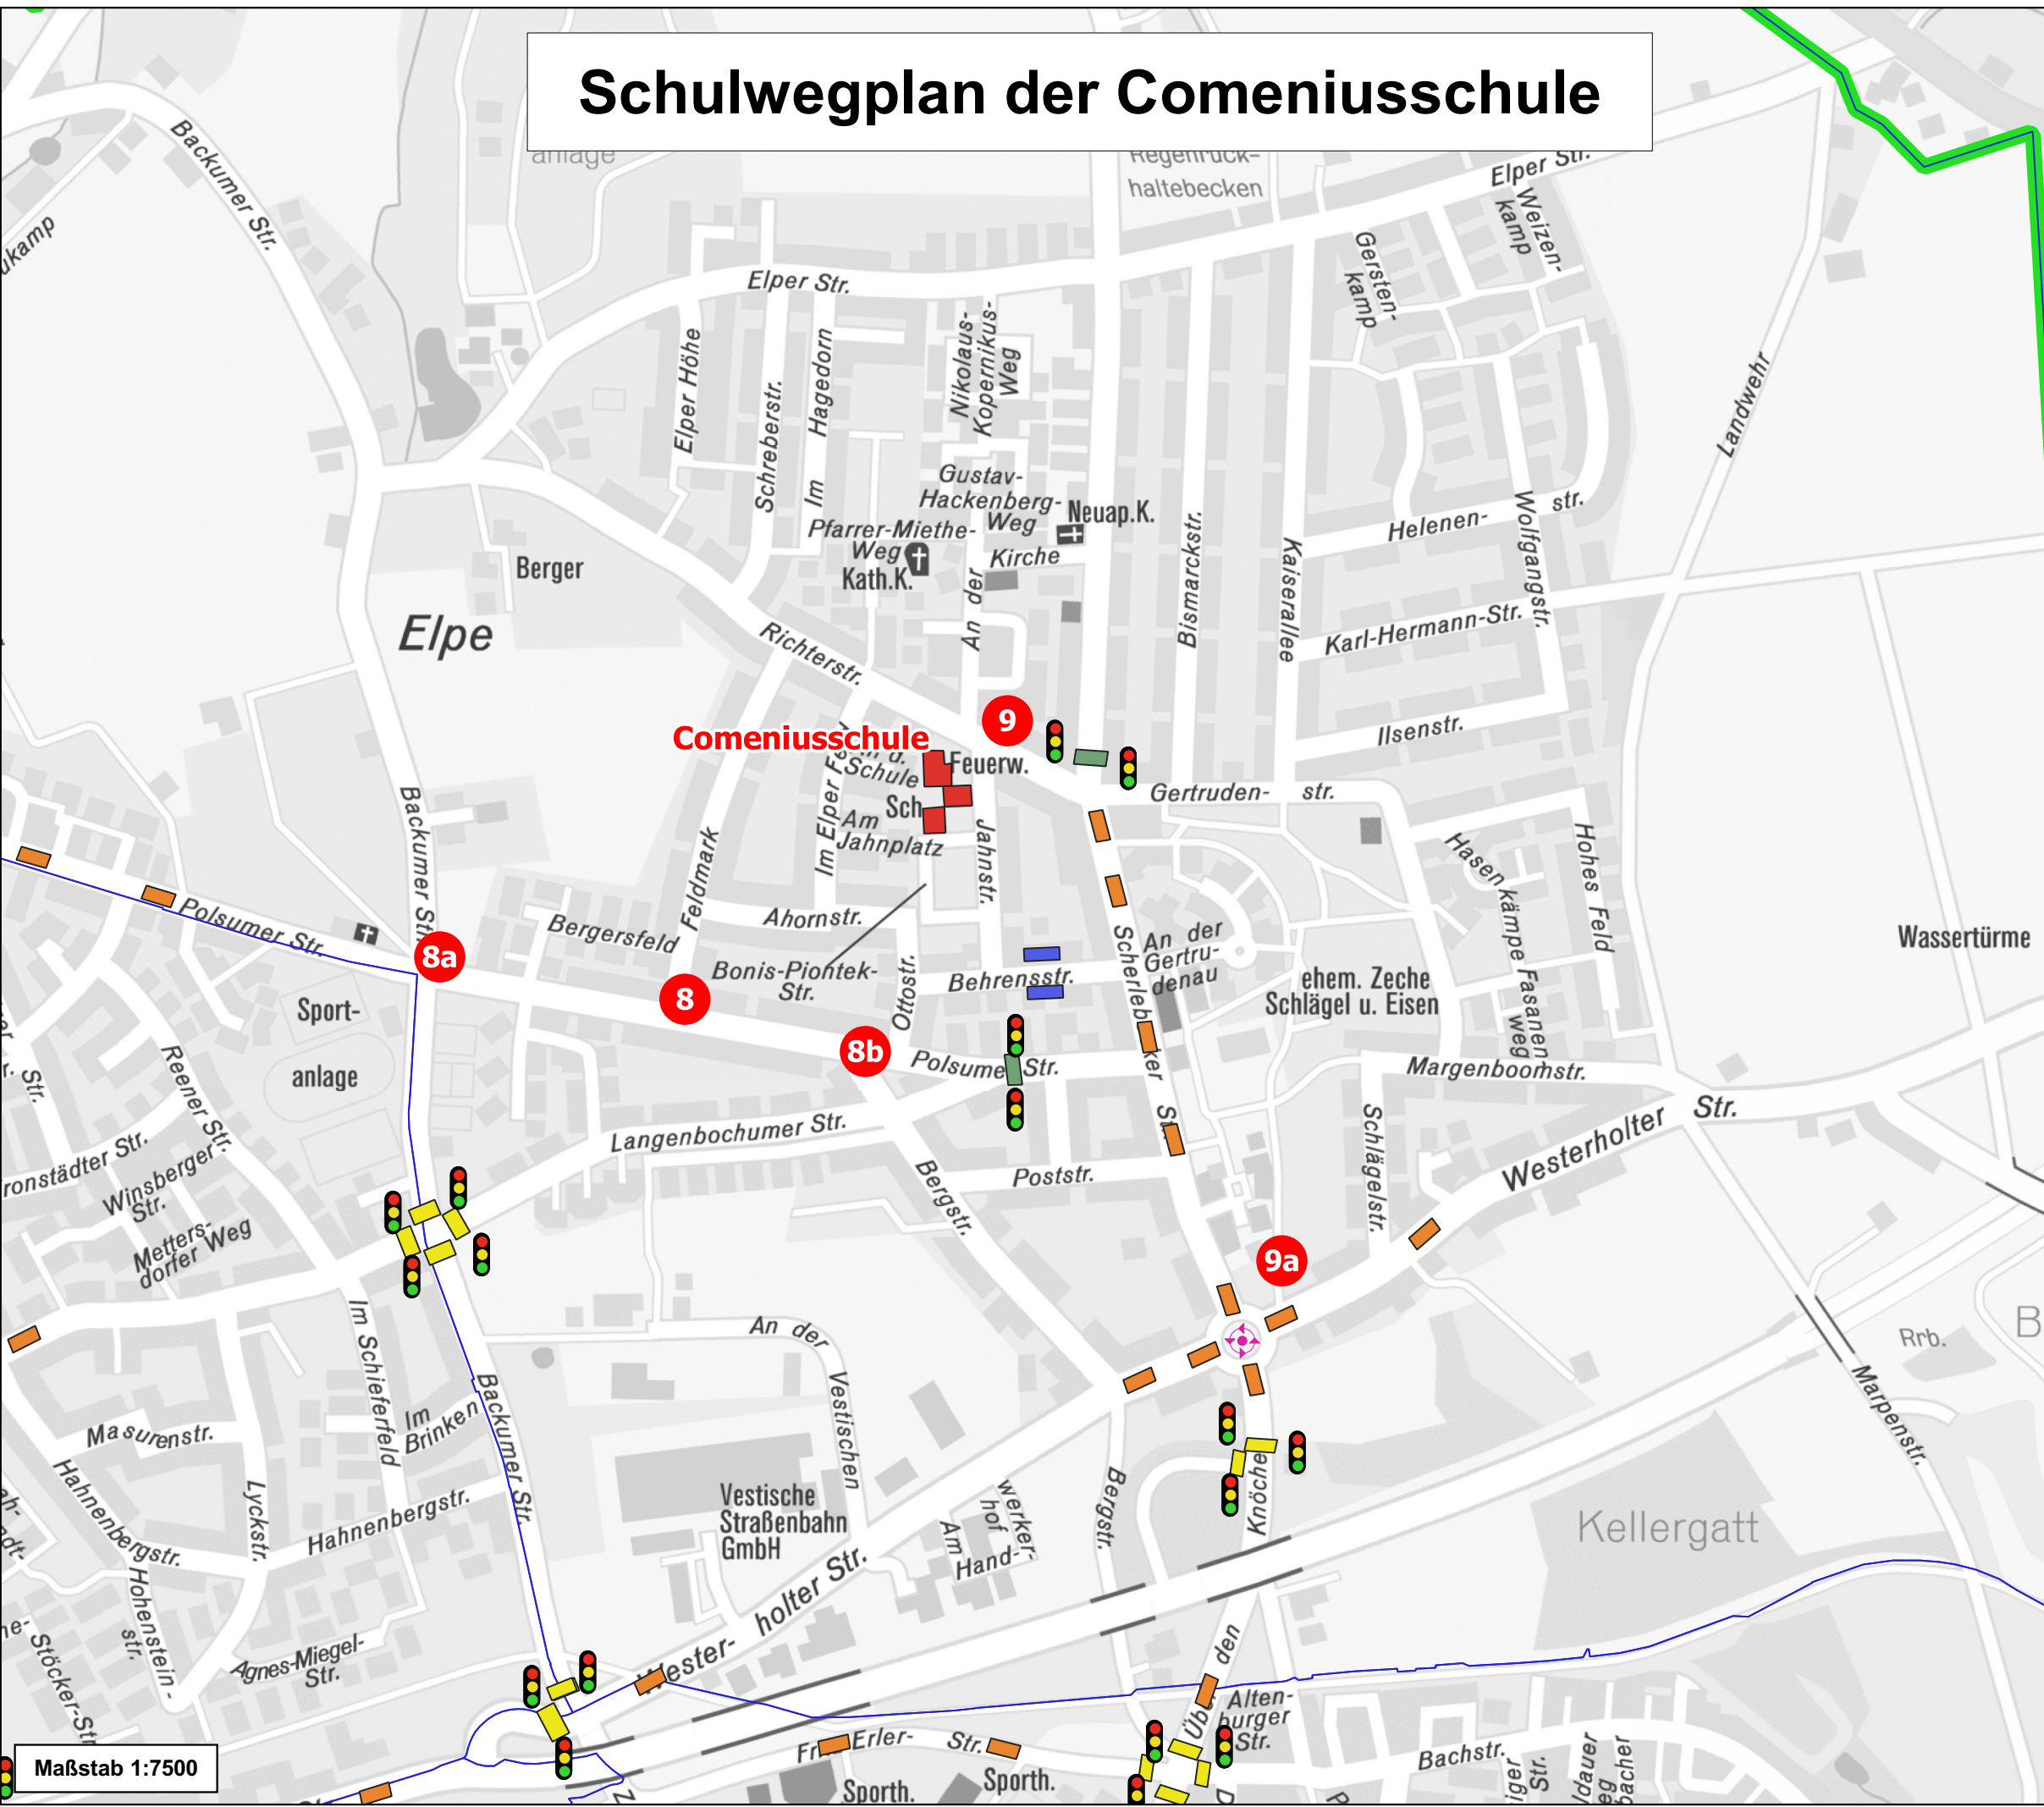

Schulwegplan der Comeniusschule

Gefahrenpunkte im Bereich der Comeniusschule

8	Posumer Str. / Feldmark
Gefahr	Schnell fahrende Autos
Tipp	Vorsicht beim Überqueren der Straße
8a	Posumer Str. / Backumer Str.
Gefahr	Schnell fahrende Autos
Tipp	Vorsicht beim Überqueren der Straße
8b	Posumerstr. / Ottostr.
Gefahr	Schnell fahrende Autos
Tipp	Vorsicht beim überqueren der Straße
9	Richterstr. / An der Kirche
Gefahr	Autofahrer können Fußgänger trotz Beschilderung übersehen
Tipp	Aufmerksamkeit beim Überqueren der Straße
9a	Kreisverkehr Scherlebecker Str. / Westerholter Str. / Über den Knöchel
Gefahr	Hohes Verkehrsaufkommen
Tipp	Radfahrer und Fußgänger erst laufen oder fahren wenn Autos stehen

Stand : März 2022

Zeichenerklärung 

-  Fußgängerampel
-  Kreuzungen mit Ampeln
-  Zebrastreifen
-  Querungshilfen
-  Elternhaltestellen
-  Kreisverkehr
-  Gefahrenpunkte

Maßstab 1:7500