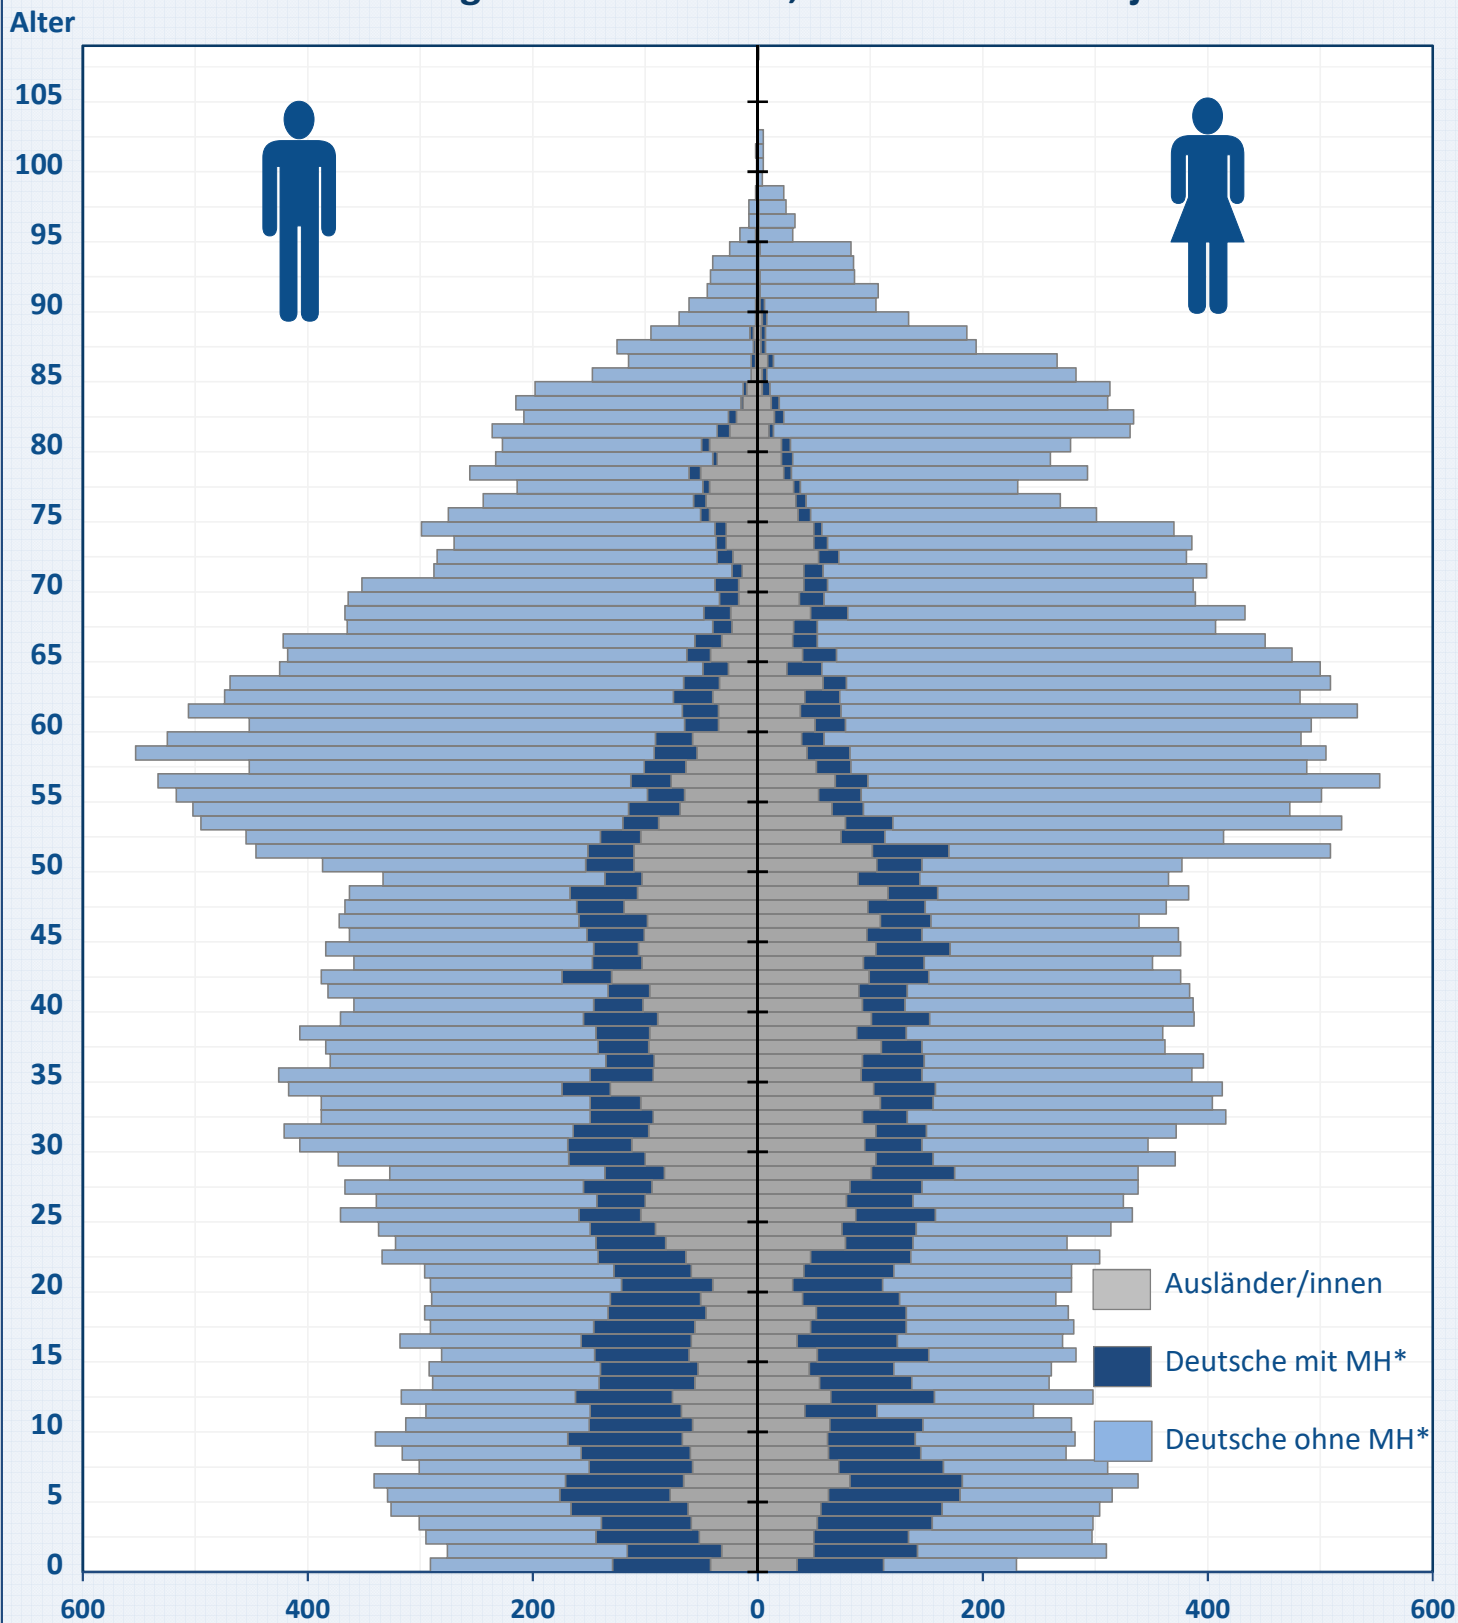

Bevölkerungspyramide am 31.12.2022

Bevölkerung nach Geschlecht, Nation und Altersjahre

8.468 Deutsche mit MH*
13,3 %

43.792 Deutsch ohne MH*
69,3 %

10.957 Ausländer
17,3 %

63.217 Einwohner/innen insgesamt
davon 30,7 % mit MH*

*MH = Migrationshintergrund. Ausgewertet wurde nicht nach § 4 Abs.1 des Teilhabe- und Integrationsgesetz vom 14.02.2012 sonder nur nach deutscher und nichtdeutscher Staatsangehörigkeit
Quelle: Statistikstelle der Stadt Herten basierend auf dem Melderegister, Stand der Daten 31.12.2021